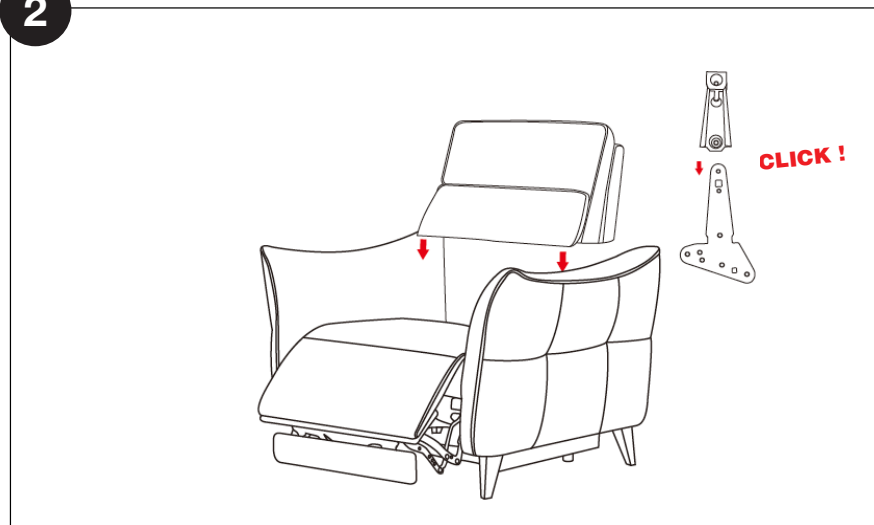

NOTICE DE MONTAGE DU FAUTEUIL ALLURE

Poids maximum utilisateur 110 kg, pour usage domestique uniquement.

2 pers.

15 min

PIÈCES /

Ax4

Bx16

Cx4

Dx16

Ex4

Fx4

Gx1

1

2

3

ASSISTANCE MONTAGE :
02.54.37.65.27