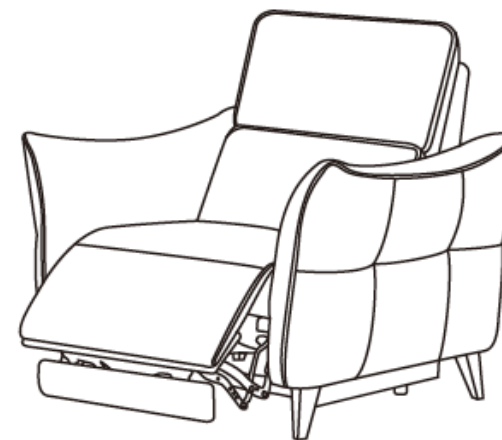

NOTICE DE MONTAGE DU FAUTEUIL ALLURE

Poids maximum utilisateur 110 kg, pour usage domestique uniquement.

2 pers.

15 min

PIÈCES /

Ax4

Bx16

Cx4

Dx16

Ex4

Fx4

Gx1

1

2

3

ASSISTANCE MONTAGE :
02.54.37.65.27