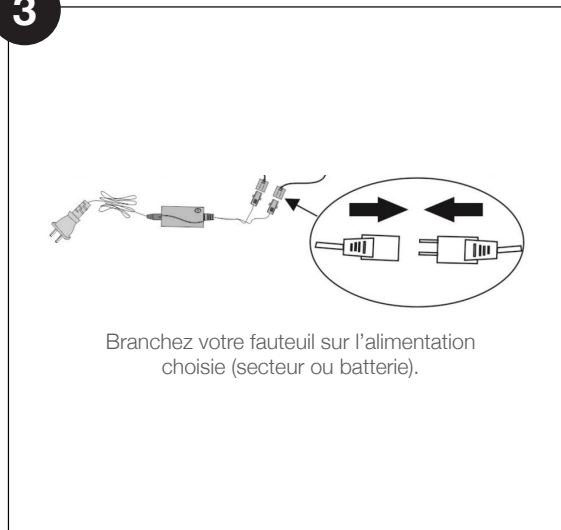

NOTICE DE MONTAGE DU FAUTEUIL ALLURE

Poids maximum utilisateur 110 kg, pour usage domestique uniquement.

2 pers.

15 min

PIÈCES /

Ax4

Bx16

Cx4

Dx16

Ex4

Fx4

Gx1

1

2

3

ASSISTANCE MONTAGE :
02.54.37.65.27