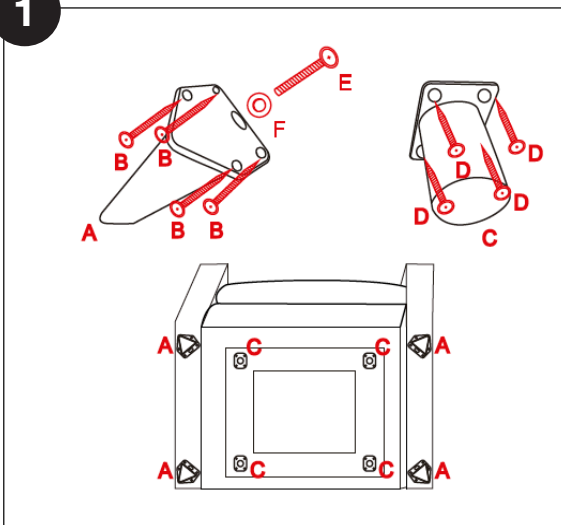

NOTICE DE MONTAGE DU FAUTEUIL ALLURE

Poids maximum utilisateur 110 kg, pour usage domestique uniquement.

2 pers.

15 min

PIÈCES /

Ax4

Bx16

Cx4

Dx16

Ex4

Fx4

Gx1

1