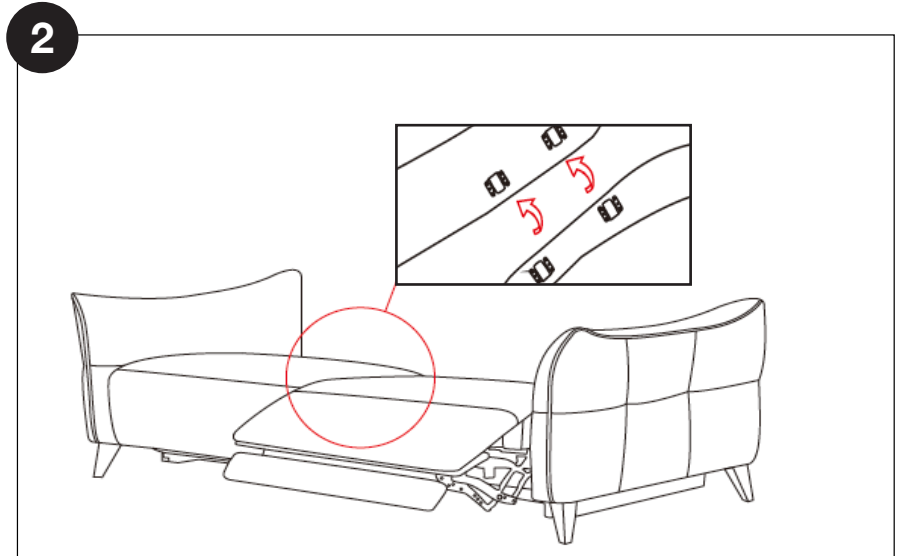

NOTICE DE MONTAGE DU CANAPÉ 3 PLACES ALLURE

Poids maximum utilisateur 110 kg, pour usage domestique uniquement.

2 pers.

30 min

PIÈCES /

Ax4

Bx16

Cx8

Dx32

Ex4

Fx4

Gx1

ASSISTANCE MONTAGE :
02.54.37.65.27