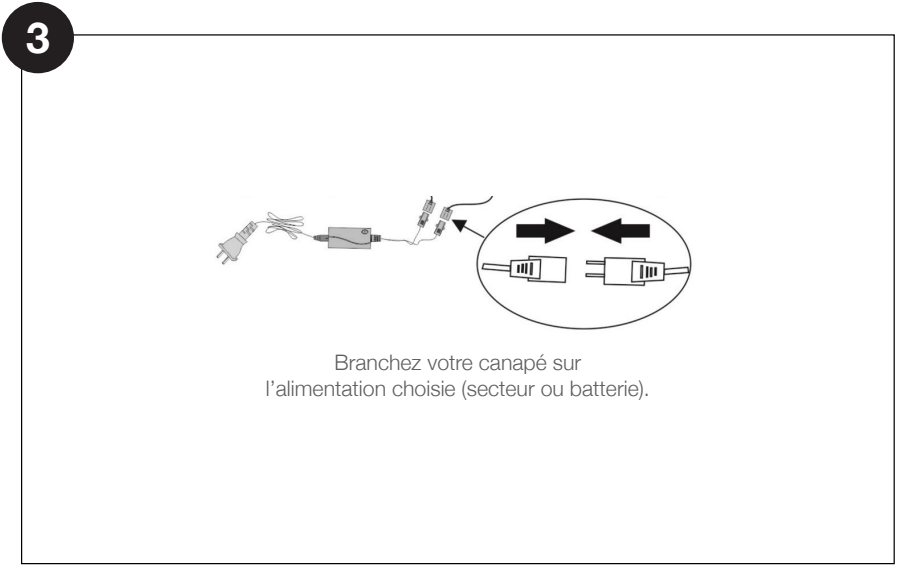

NOTICE DE MONTAGE DU CANAPÉ 3 PLACES ALLURE

Poids maximum utilisateur 110 kg, pour usage domestique uniquement.

2 pers.

30 min

PIÈCES /

Ax4

Bx16

Cx8

Dx32

Ex4

Fx4

Gx1

ASSISTANCE MONTAGE :
02.54.37.65.27