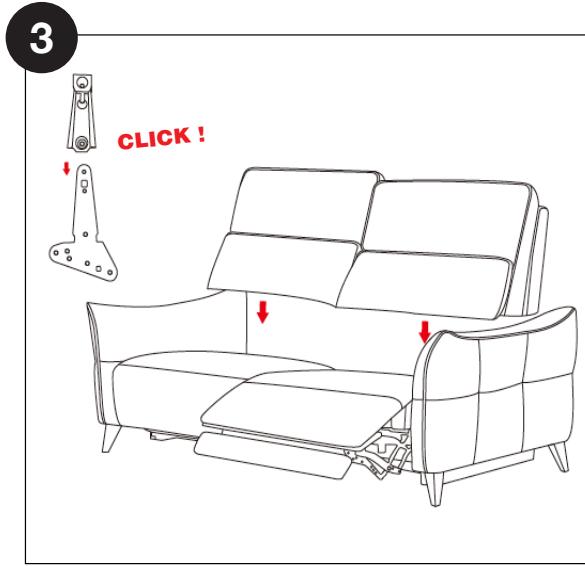

NOTICE DE MONTAGE DU CANAPÉ 3 PLACES ALLURE

Poids maximum utilisateur 110 kg, pour usage domestique uniquement.

2 pers.

30 min

PIÈCES /

Ax4

Bx16

Cx8

Dx32

Ex4

Fx4

Gx1

ASSISTANCE MONTAGE :
02.54.37.65.27