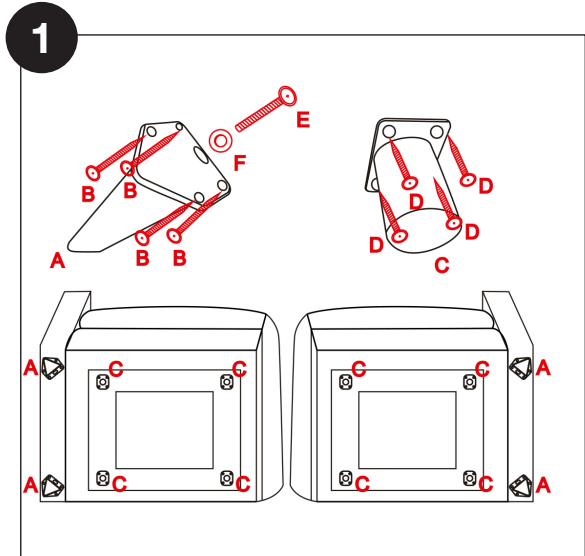

NOTICE DE MONTAGE DU CANAPÉ 3 PLACES ALLURE

Poids maximum utilisateur 110 kg, pour usage domestique uniquement.

2 pers.

30 min

PIÈCES /

Ax4

Bx16

Cx8

Dx32

Ex4

Fx4

Gx1

ASSISTANCE MONTAGE :
02.54.37.65.27