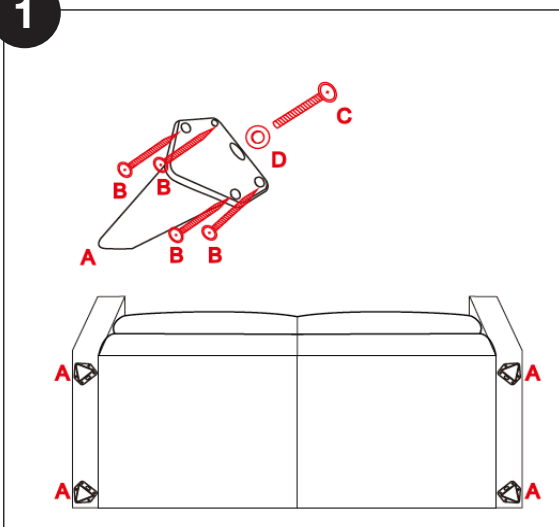

NOTICE DE MONTAGE DU CANAPÉ 2 PLACES ALLURE

Poids maximum utilisateur 110 kg, pour usage domestique uniquement.

2 pers.

15 min

PIÈCES /

A_{x4}

B_{x16}

C_{x4}

D_{x4}

E_{x1}

Version électrique
uniquement

ASSISTANCE MONTAGE :
02.54.37.65.27

1