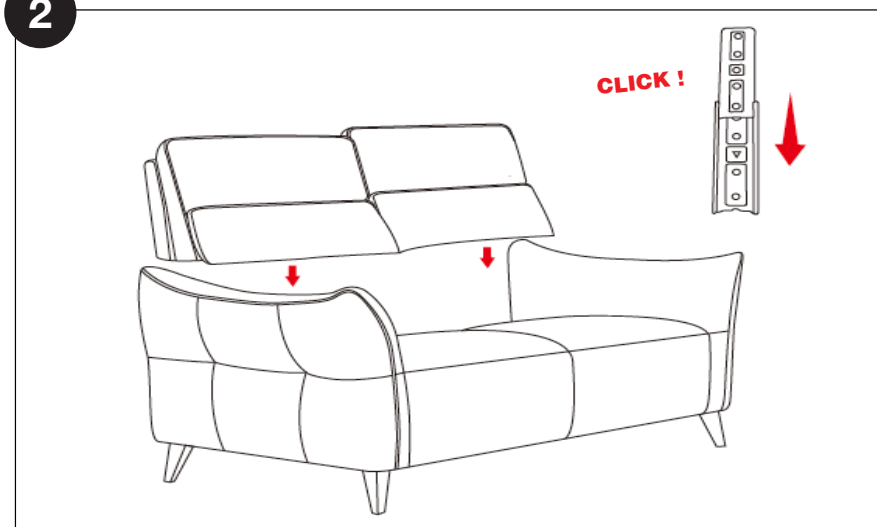

NOTICE DE MONTAGE DU CANAPÉ 2 PLACES ALLURE

Poids maximum utilisateur 110 kg, pour usage domestique uniquement.

2 pers.

15 min

PIÈCES /

A_{x4}

B_{x16}

C_{x4}

D_{x4}

E_{x1}

Version électrique
uniquement

ASSISTANCE MONTAGE :
02.54.37.65.27

1

2

3