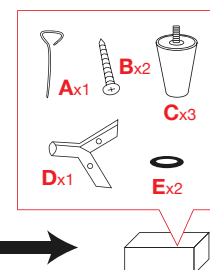

2 pers.

40 min

PIÈCES /

A
x2

B
x6

C
x5

D
x3

E
x6

**PARTIE 1 :
L'ANGLE ET
LA MÉRIDIENNE**

Installation de la partie méridienne

**Installation
de la partie
angle**

ASSISTANCE MONTAGE :
02.54.37.65.27

2 pers.

40 min

PIÈCES /

A
x1

B
x6

C
x1

D
x3

E
x6

F
x2

**PARTIE 2 :
LE DEUX PLACES**

Installation de la partie deux places

Assemblage des parties