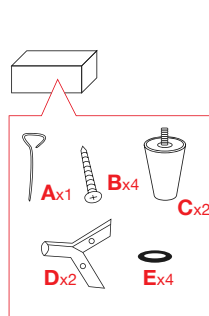

2 pers.

40 min

PIÈCES /

A
x2

B
x6

C
x5

D
x3

E
x6

**PARTIE 1 :
L'ANGLE ET
LA MÉRIDIENNE**

Installation de la partie méridienne

**Installation
de la partie
angle**

ASSISTANCE MONTAGE :
02.54.37.65.27

2 pers.

40 min

PIÈCES /

A
x1

B
x6

C
x1

D
x3

E
x6

F
x2

**PARTIE 2 :
LE DEUX PLACES**

Installation de la partie deux places

Assemblage des parties