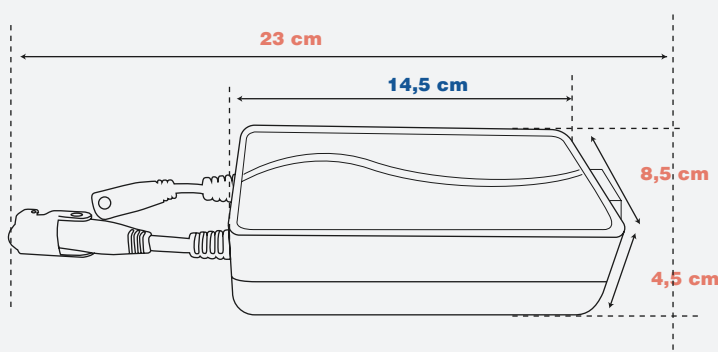

Vous pouvez ainsi positionner votre fauteuil ou votre canapé en milieu de pièce sans désagrément esthétique et sans risque de se prendre les pieds dans un câble.

Il suffira simplement de la recharger en la connectant à une prise de courant (avec le bloc secteur livré avec votre fauteuil ou canapé).

La batterie est conditionnée dans une boîte en carton.

POIDS	GARANTIE
0,75 Kg	2 ans

	Sortie : 25.9 V 2600 mAh
TENSION	

	0 à 45°C (utilisation à l'intérieur uniquement)
TEMPÉRATURE	

	5A
CAPACITÉ	

La batterie vous indiquera par un bip sonore qu'elle est bientôt déchargée.

Photos non-contractuelles - Caractéristiques techniques susceptibles d'être modifiées sans préavis. Valeurs à plus ou moins 2 cm.