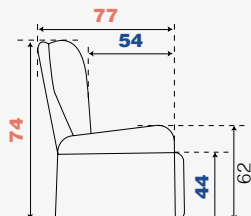

##### PIÈTEMENT

pieds plastiques  
(25\*12 mm)

#### DIMENSIONS

**CENTRELEC**  
Techniform

Photos non-contractuelles -  
Caractéristiques techniques susceptibles d'être modifiées sans préavis.  
Valeurs à plus ou moins 2 cm.