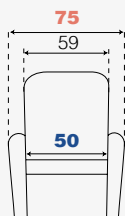

##### SUSPENSION

Assise & dossier :  
Sangles  
Elastomère

##### PIÈTEMENT

pieds plastiques  
(25\*12 mm)

#### DIMENSIONS

**CENTRELEC**  
Techniform

Photos non-contractuelles -  
Caractéristiques techniques susceptibles d'être modifiées sans préavis.  
Valeurs à plus ou moins 2 cm.