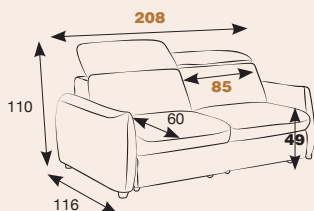

3 PLACES

Ce canapé offre un confort optimal grâce à ses assises **extensibles motorisées jusqu'à +45 cm** et sa tête ajustable à crémaillère.

Son design moderne s'adapte facilement à tous les intérieurs. Il s'associe parfaitement aux autres modèles de la collection Gabriel.

Disponible en canapé 2 ou 3 places.