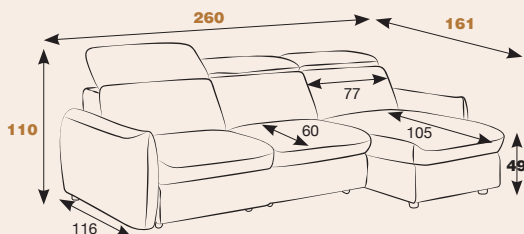

## Dimensions

COFFRE DE RANGEMENT : 125L (100x66x19cm)

ANGLE RÉVERSIBLE  
1 CANAPÉ = 2 CHOIX POSSIBLES