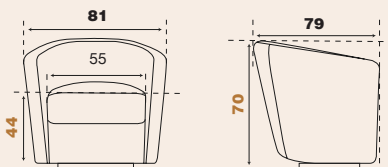

GABRIEL

Fauteuil club

CABRIOLET 360°

Revêtement

TISSU DUVETÉ & TISSU SWEET*

Gris Clair

Écru

* Fibre synthétique 100% polyester certifié OEKO-TEX®

ISO 12947-1 MARTINDALE >15 000

Poids

Base fixe rotation 360°

25 kg

1 carton

Densités

Assise	Dossier	Accoudoirs
28 kg/m³	28 kg/m³	22 kg/m³
Polyuréthane «Haute Résilience»		
Poids max utilisateur : 110 kg		

Matériaux

Structure	Suspension	Piètement
Tube acier et carcasse bois massif.	Assise : ressorts métalliques No-Zag. Dossier : sangles élastomère.	Pieds métallique tournante.

Garantie

2 ans

Dimensions