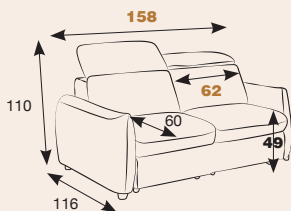

GABRIEL

Canapé

2 ASSISES EXTENSIBLES ÉLECTRIQUES

FIXE CLUB

ÉLEC. 2PL 3PL ANGLE

Revêtement

TISSU DUVETÉ & TISSU SWEET*

Gris Clair

Écru

ISO 12947-1 MARTINDALE >15 000

Poids

Électrique

92 kg

3 cartons

119 kg

3 cartons

Densités

Assise

28 kg/m³

Dossier

32 kg/m³

Accoudoirs

28 kg/m³

Polyuréthane «Haute Résilience»

Poids max utilisateur : 110 kg par assise

Matériaux

Structure

Tube acier et carcasse bois massif.

Suspension

Assise : ressorts métalliques No-Zag.
Dossier : sangles élastomère.

Piètement

Pieds plastique noirs

Alimentation

Motorisation

Moteur AC100-240V
AC /50/60Hz/ 2.0A/DC
29V 2A

Batterie

Fonctionnement autonome,
batterie en option

Garantie

2 ans

Dimensions

2 PLACES