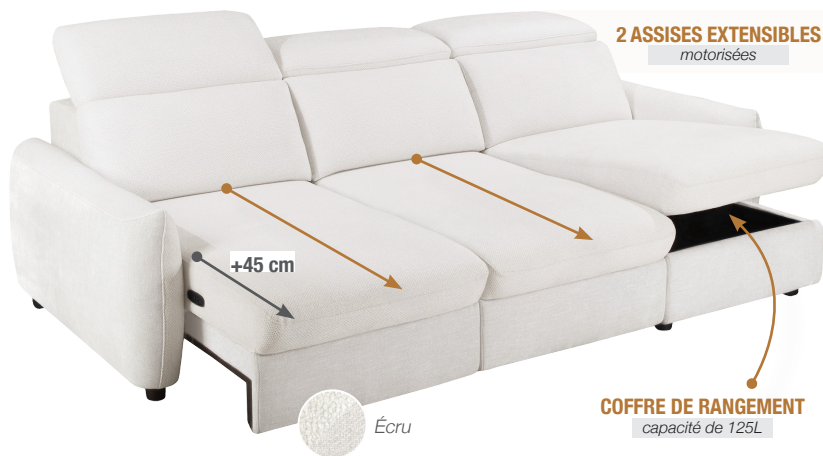

TISSU MOELLEUX

ANGLE RÉVERSIBLE

COFFRE DE
RANGEMENT

2 ASSISES
EXTENSIBLES

+45 cm

/ Présenté en tissu duveté & sweet gris clair.

Tissu duveté
ultra doux

2 COLORIS BI-MATIÈRE

OEKO
TEX®
Standard 100

Techniform

GABRIEL

Canapé d'angle

ÉLEC. ANGLE 2PL 3PL

2 ASSISES EXTENSIBLES ÉLECTRIQUES

Le canapé d'angle **Gabriel** combine confort et praticité avec son angle réversible et ses deux **assises motorisées avance/recul**.

Son tissu **doux et moelleux « duveté et sweet »** invite à la détente. Fonctionnel, il offre un grand **coffre de 125L** et un **couchage d'appoint** de 105x230 cm.

Son atout principal : **sa modularité**.

LES + GABRIEL :

CANAPÉ D'ANGLE À ASSORTIR AVEC

Collection **GABRIEL**
canapé 2 ou 3 PL

Collection **GABRIEL**
fauteuil club 360°

Option Pour un confort sans fil !
BATTERIE RECHARGEABLE
Adaptable sur tous les modèles de fauteuils et canapés Techniform.
2600 mAh
1 PRODUIT = 1 BATTERIE