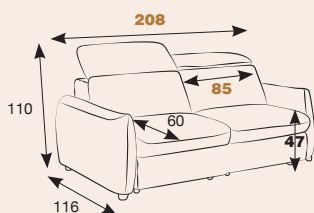

Fonctionnement autonome,
batterie en option

Garantie

2 ans

Dimensions

2 PLACES

3 PLACES

Ce canapé offre un confort optimal grâce à ses assises **extensibles motorisées jusqu'à +45 cm** et sa tête ajustable à crémaillère.