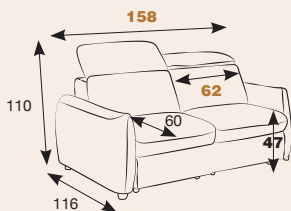

Fonctionnement autonome,
batterie en option

Garantie

2 ans

Dimensions

2 PLACES

3 PLACES

Ce canapé offre un confort optimal grâce à ses assises **extensibles motorisées jusqu'à +45 cm** et sa tête ajustable à crémaillère.